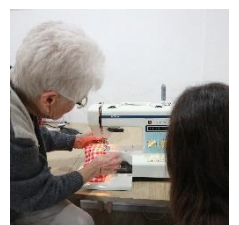

Herzliche Einladung

zum Repair Café Fasanenhof

**Sonntag,
10. Dezember 2023
13.00 – 17.00 Uhr**
—
**WohnCafé Europaplatz 30,
70565 Stuttgart-Fasanenhof**

Reparieren statt wegwerfen!

Unter diesem Motto kommen wir im Repair Café am 10. Dezember 2023 zusammen. In gemütlicher Atmosphäre bei Kaffee und Kuchen repariert das Repair Café-Team gemeinsam mit Ihnen im WohnCafé Europaplatz 30 Ihre **defekten Gegenstände und/oder Kleidungsstücke** – egal ob kaputter Toaster, gerissene Lieblingsjeans oder Spielzeugauto mit Lackschaden.

Dadurch schonen wir die Umwelt und ihre Ressourcen.

Wir freuen uns auf Ihren Besuch!

INFORMATION:

Integrative Wohnformen e. V.
Nürnberger Straße 2, 70374 Stuttgart
Telefon 0711 91 44 30 75
Montag bis Freitag von 10-15 Uhr
info@integrative-wohnformen.de
www.integrative-wohnformen.de

Integrative Wohnformen e.V.