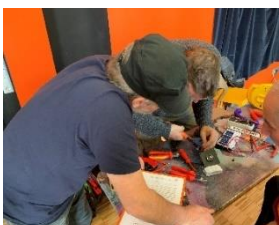

Herzliche Einladung

zum Repair Café Fasanenhof

**Sonntag,
10. Dezember 2023
13.00 – 17.00 Uhr**
—
**WohnCafé Europaplatz 30,
70565 Stuttgart-Fasanenhof**

Reparieren statt wegwerfen!

Unter diesem Motto kommen wir im Repair Café am 10. Dezember 2023 zusammen. In gemütlicher Atmosphäre bei Kaffee und Kuchen repariert das Repair Café-Team gemeinsam mit Ihnen im WohnCafé Europaplatz 30 Ihre **defekten Gegenstände und/oder Kleidungsstücke** – egal ob kaputter Toaster, gerissene Lieblingsjeans oder Spielzeugauto mit Lackschaden.

Dadurch schonen wir die Umwelt und ihre Ressourcen.

Wir freuen uns auf Ihren Besuch!

INFORMATION:

Integrative Wohnformen e. V.
Nürnberger Straße 2, 70374 Stuttgart
Telefon 0711 91 44 30 75
Montag bis Freitag von 10-15 Uhr
info@integrative-wohnformen.de
www.integrative-wohnformen.de

Integrative Wohnformen e.V.